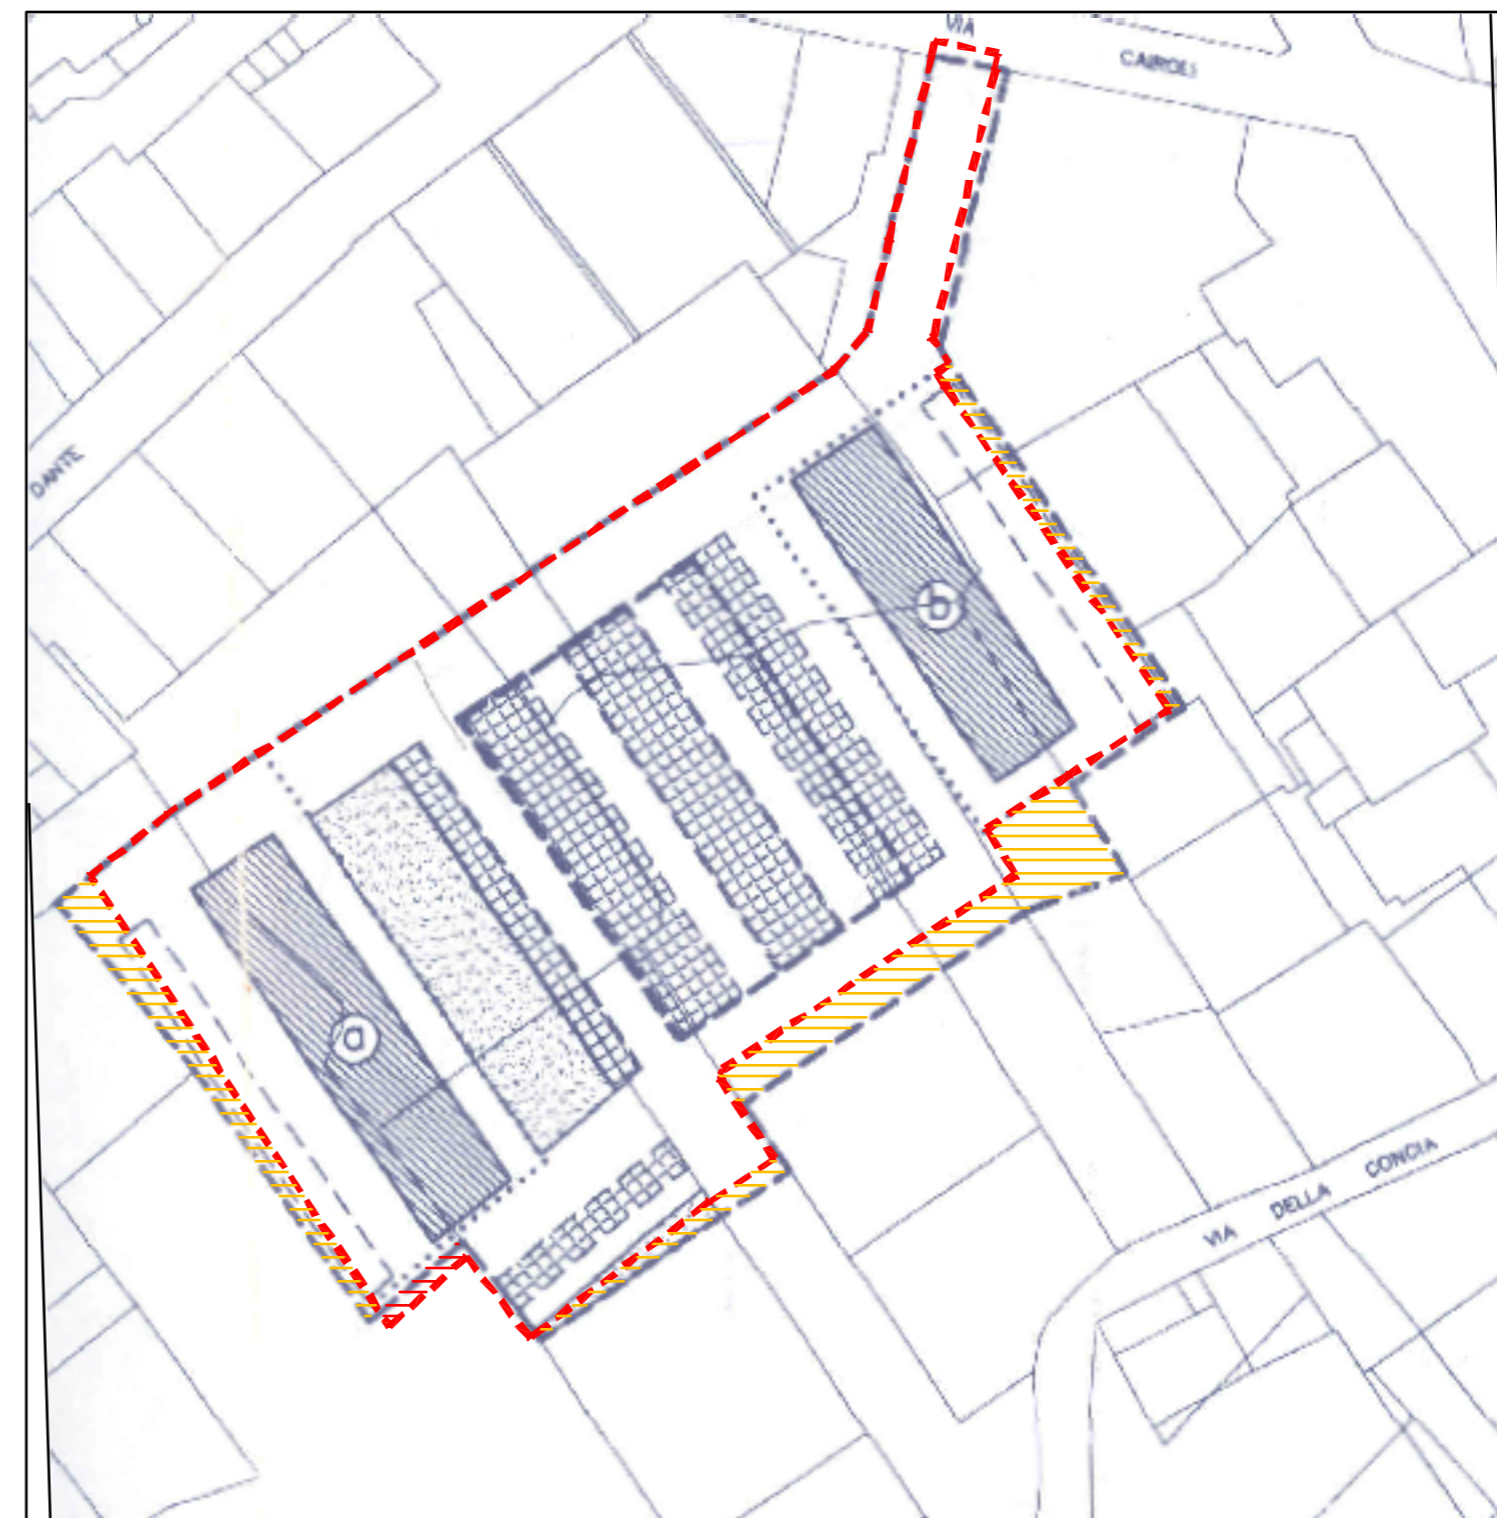

Comune di Fucecchio
(Provincia di Firenze)

**Variante al
Piano Regolatore Comunale Generale**

VARIANTE AL PEEP DI VIA CAIROLI
CON CONTESTUALE VARIANTE AL PRG VIGENTE

INQUADRAMENTO URBANISTICO

1

Progetto: Arch. Antonio Comuniello
Arch. Andrea Colli Franzone
Arch. Donatella Varallo

Garante della Comunicazione: Geom. Teodoro Epifanio

scala 1:1000

ESTRATTO DI PRG VIGENTE
SERIE 4

ESTRATTO PIANO EDILIZIA ECONOMICA E POPOLARE VIA CAIROLI
RAFFRONTO REALE/PEEP

INDIVIDUAZIONE CATASTALE
ESTRATTO DI MAPPA Foglio 61