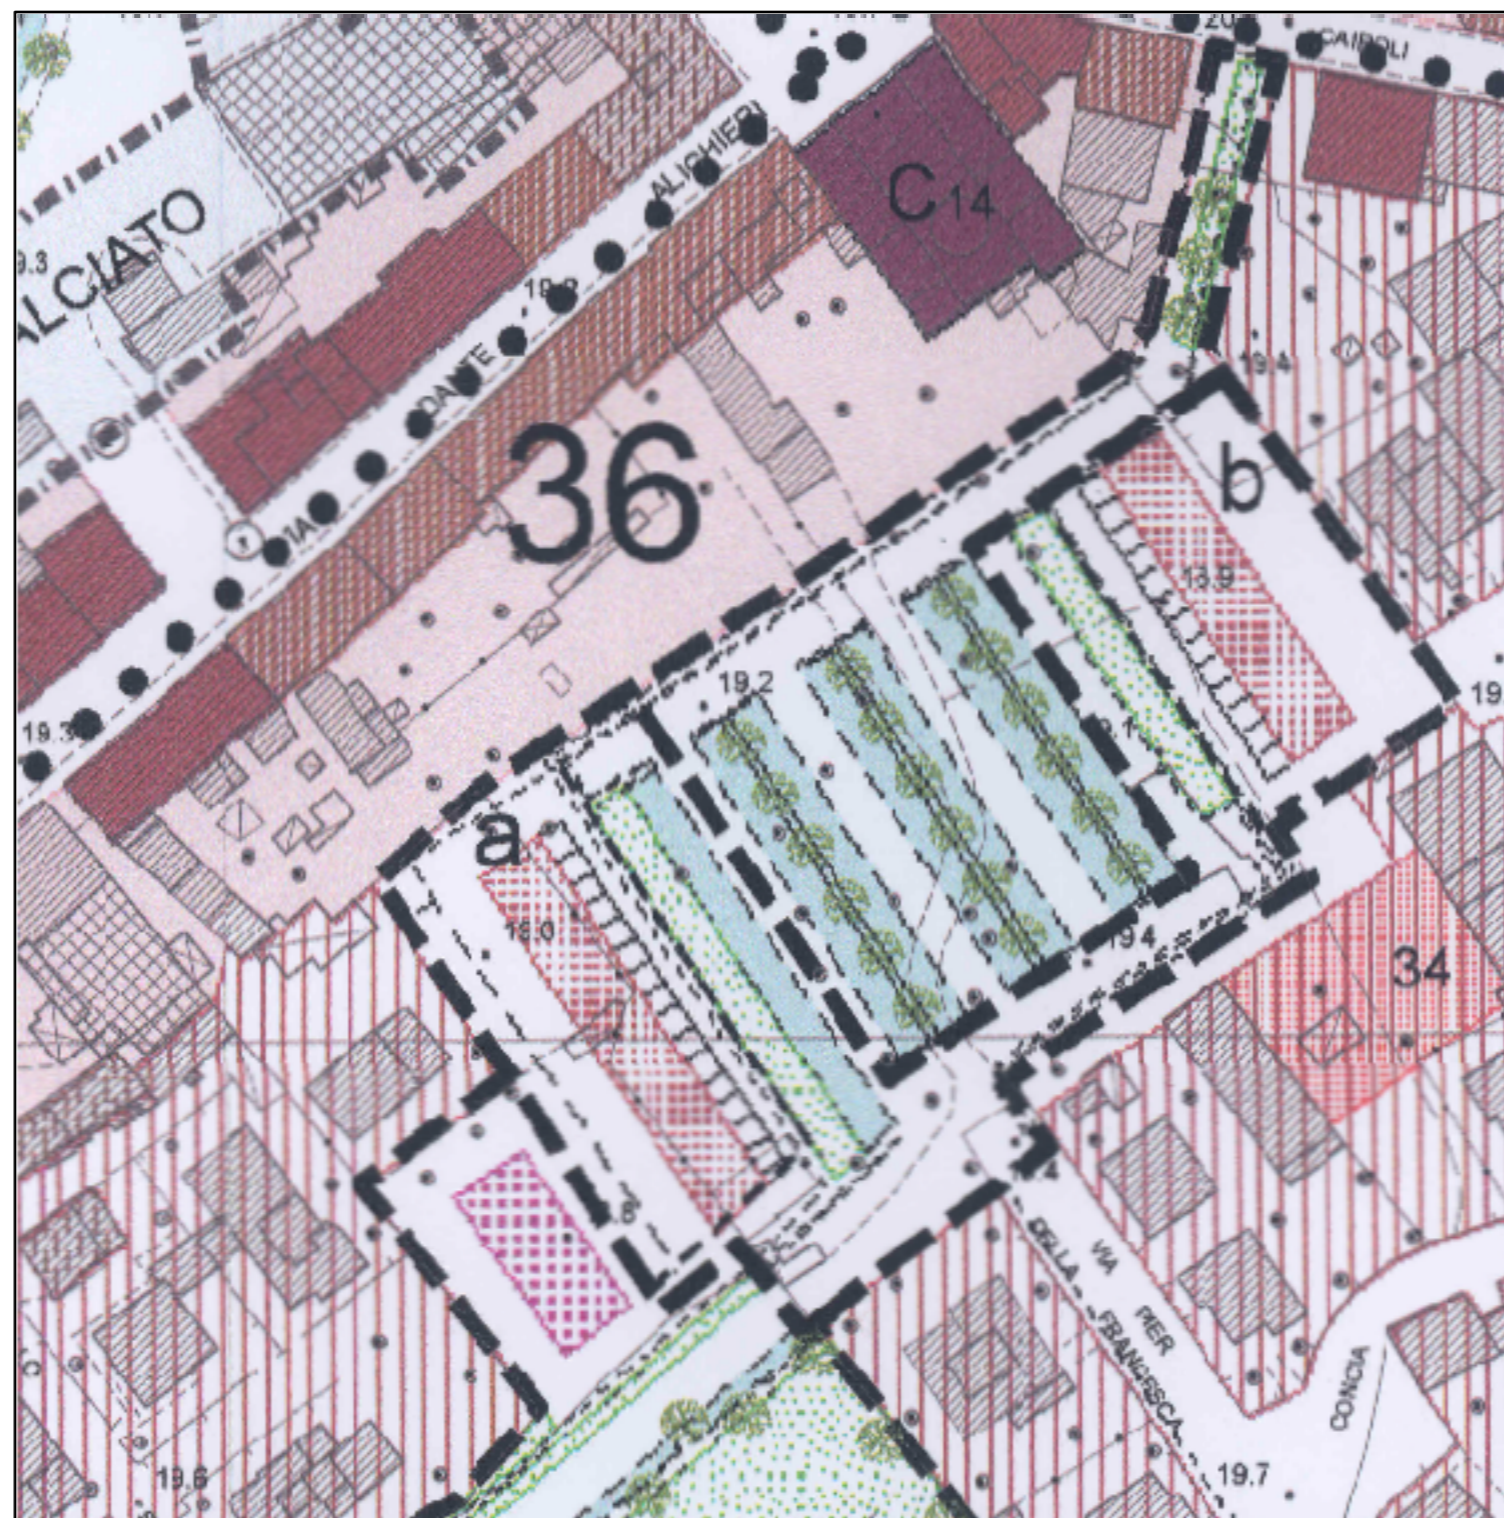

Comune di Fucecchio
(Provincia di Firenze)

**Variante al
Piano Regolatore Comunale Generale**

VARIANTE AL PEEP DI VIA CAIROLI
CON CONTESTUALE VARIANTE AL PRG VIGENTE

INQUADRAMENTO URBANISTICO

1

Progetto: Arch. Antonio Comuniello
Arch. Andrea Colli Franzone
Arch. Donatella Varallo

Garante della Comunicazione: Geom. Teodoro Epifanio

scala 1:1000

ESTRATTO DI PRG VIGENTE
SERIE 4

ESTRATTO PIANO EDILIZIA ECONOMICA E POPOLARE VIA CAIROLI
RAFFRONTO REALE/PEEP

INDIVIDUAZIONE CATASTALE
ESTRATTO DI MAPPA Foglio 61