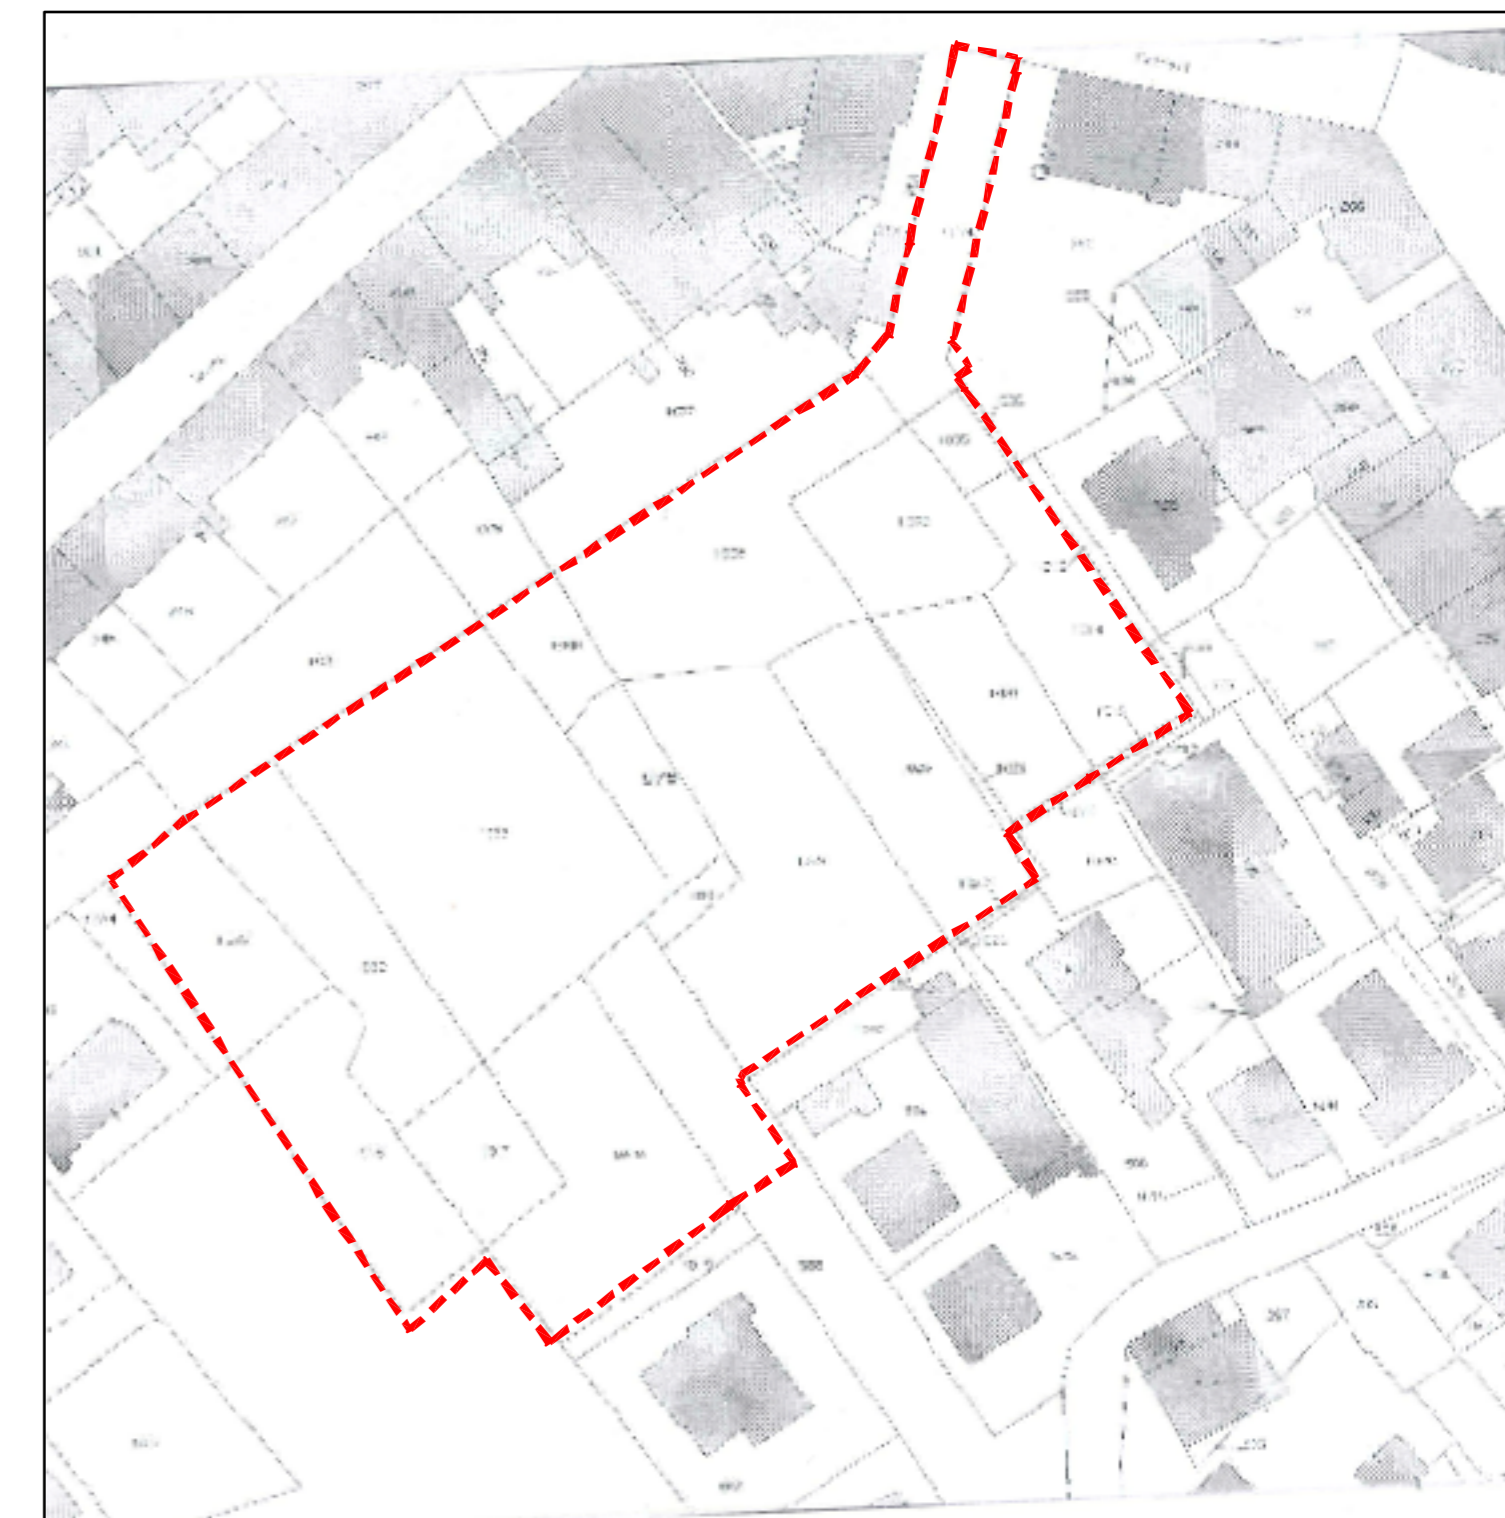

Comune di Fucecchio
(Provincia di Firenze)

**Variante al
Piano Regolatore Comunale Generale**

VARIANTE AL PEEP DI VIA CAIROLI
CON CONTESTUALE VARIANTE AL PRG VIGENTE

INQUADRAMENTO URBANISTICO

1

Progetto: Arch. Antonio Comuniello
Arch. Andrea Colli Franzone
Arch. Donatella Varallo

Garante della Comunicazione: Geom. Teodoro Epifanio

scala 1:1000

ESTRATTO DI PRG VIGENTE
SERIE 4

ESTRATTO PIANO EDILIZIA ECONOMICA E POPOLARE VIA CAIROLI
RAFFRONTO REALE/PEEP

INDIVIDUAZIONE CATASTALE
ESTRATTO DI MAPPA Foglio 61