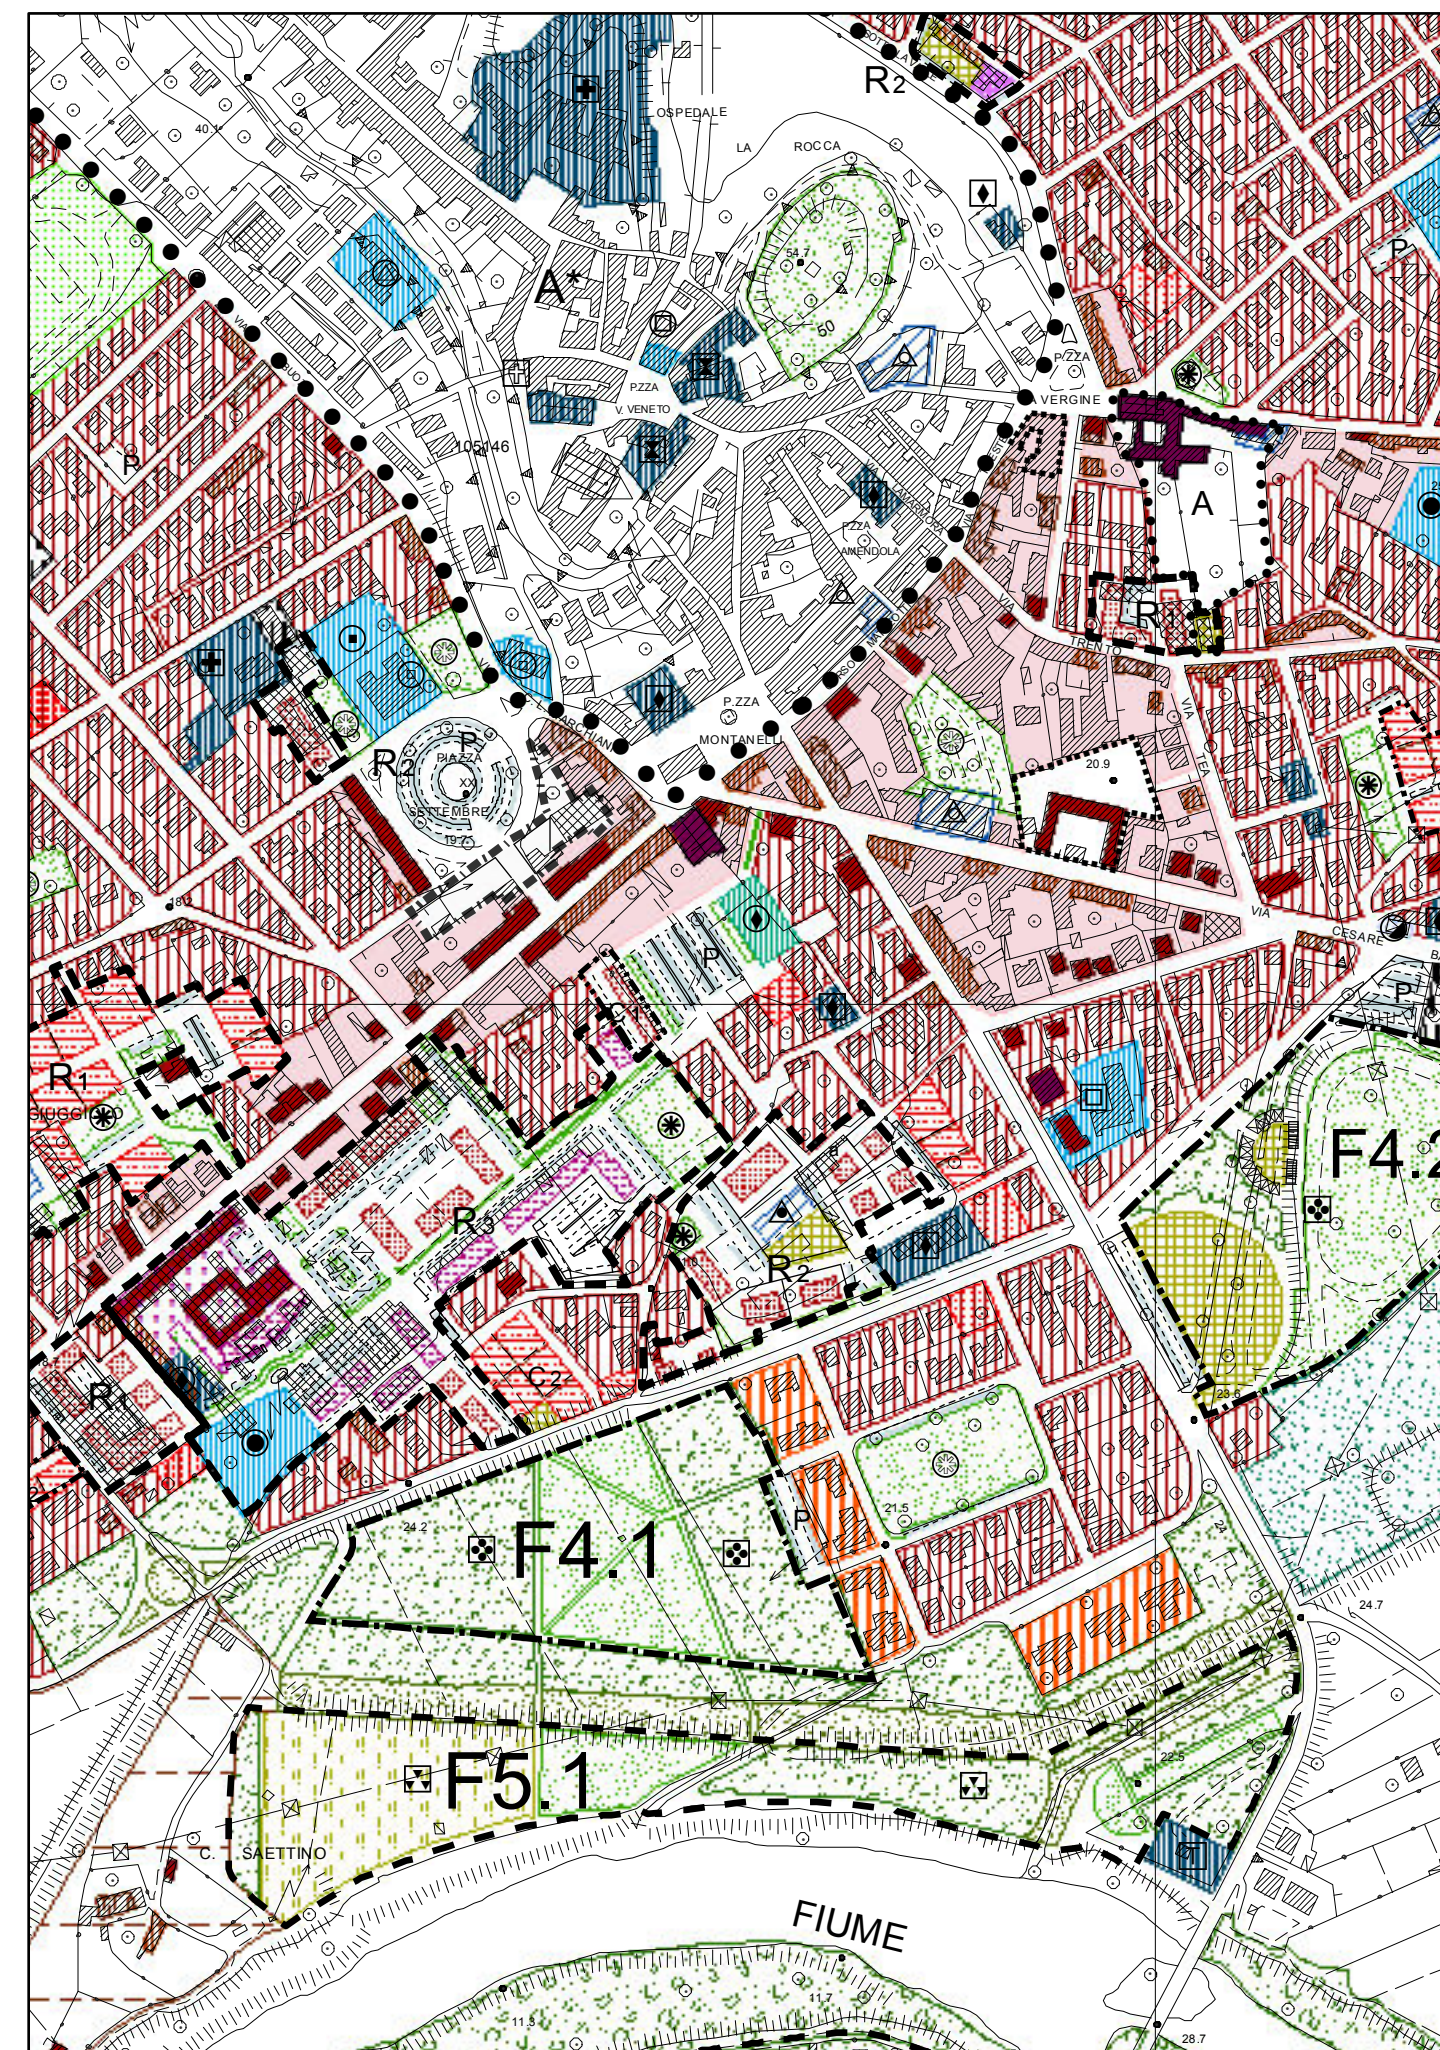

## Variante al Piano Regolatore Comunale Generale

VARIANTE AL PEEP DI VIA CAIROLI  
CON CONTESTUALE VARIANTE AL PRG VIGENTE

ESTRATTI PRG TAVV. 2/12 - 2/14  
STATO VIGENTE - STATO VARIANTE - STATO SOVRAPPOSTO

TAV.

**1**

Progetto: Arch. Antonio Comuniello  
Arch. Andrea Colli Franzone  
Arch. Donatella Varallo

Garante della Comunicazione: Geom. Teodoro Epifanio

scala 1:5000

STATO VIGENTE

STATO VARIANTE

STATO SOVRAPPOSTO