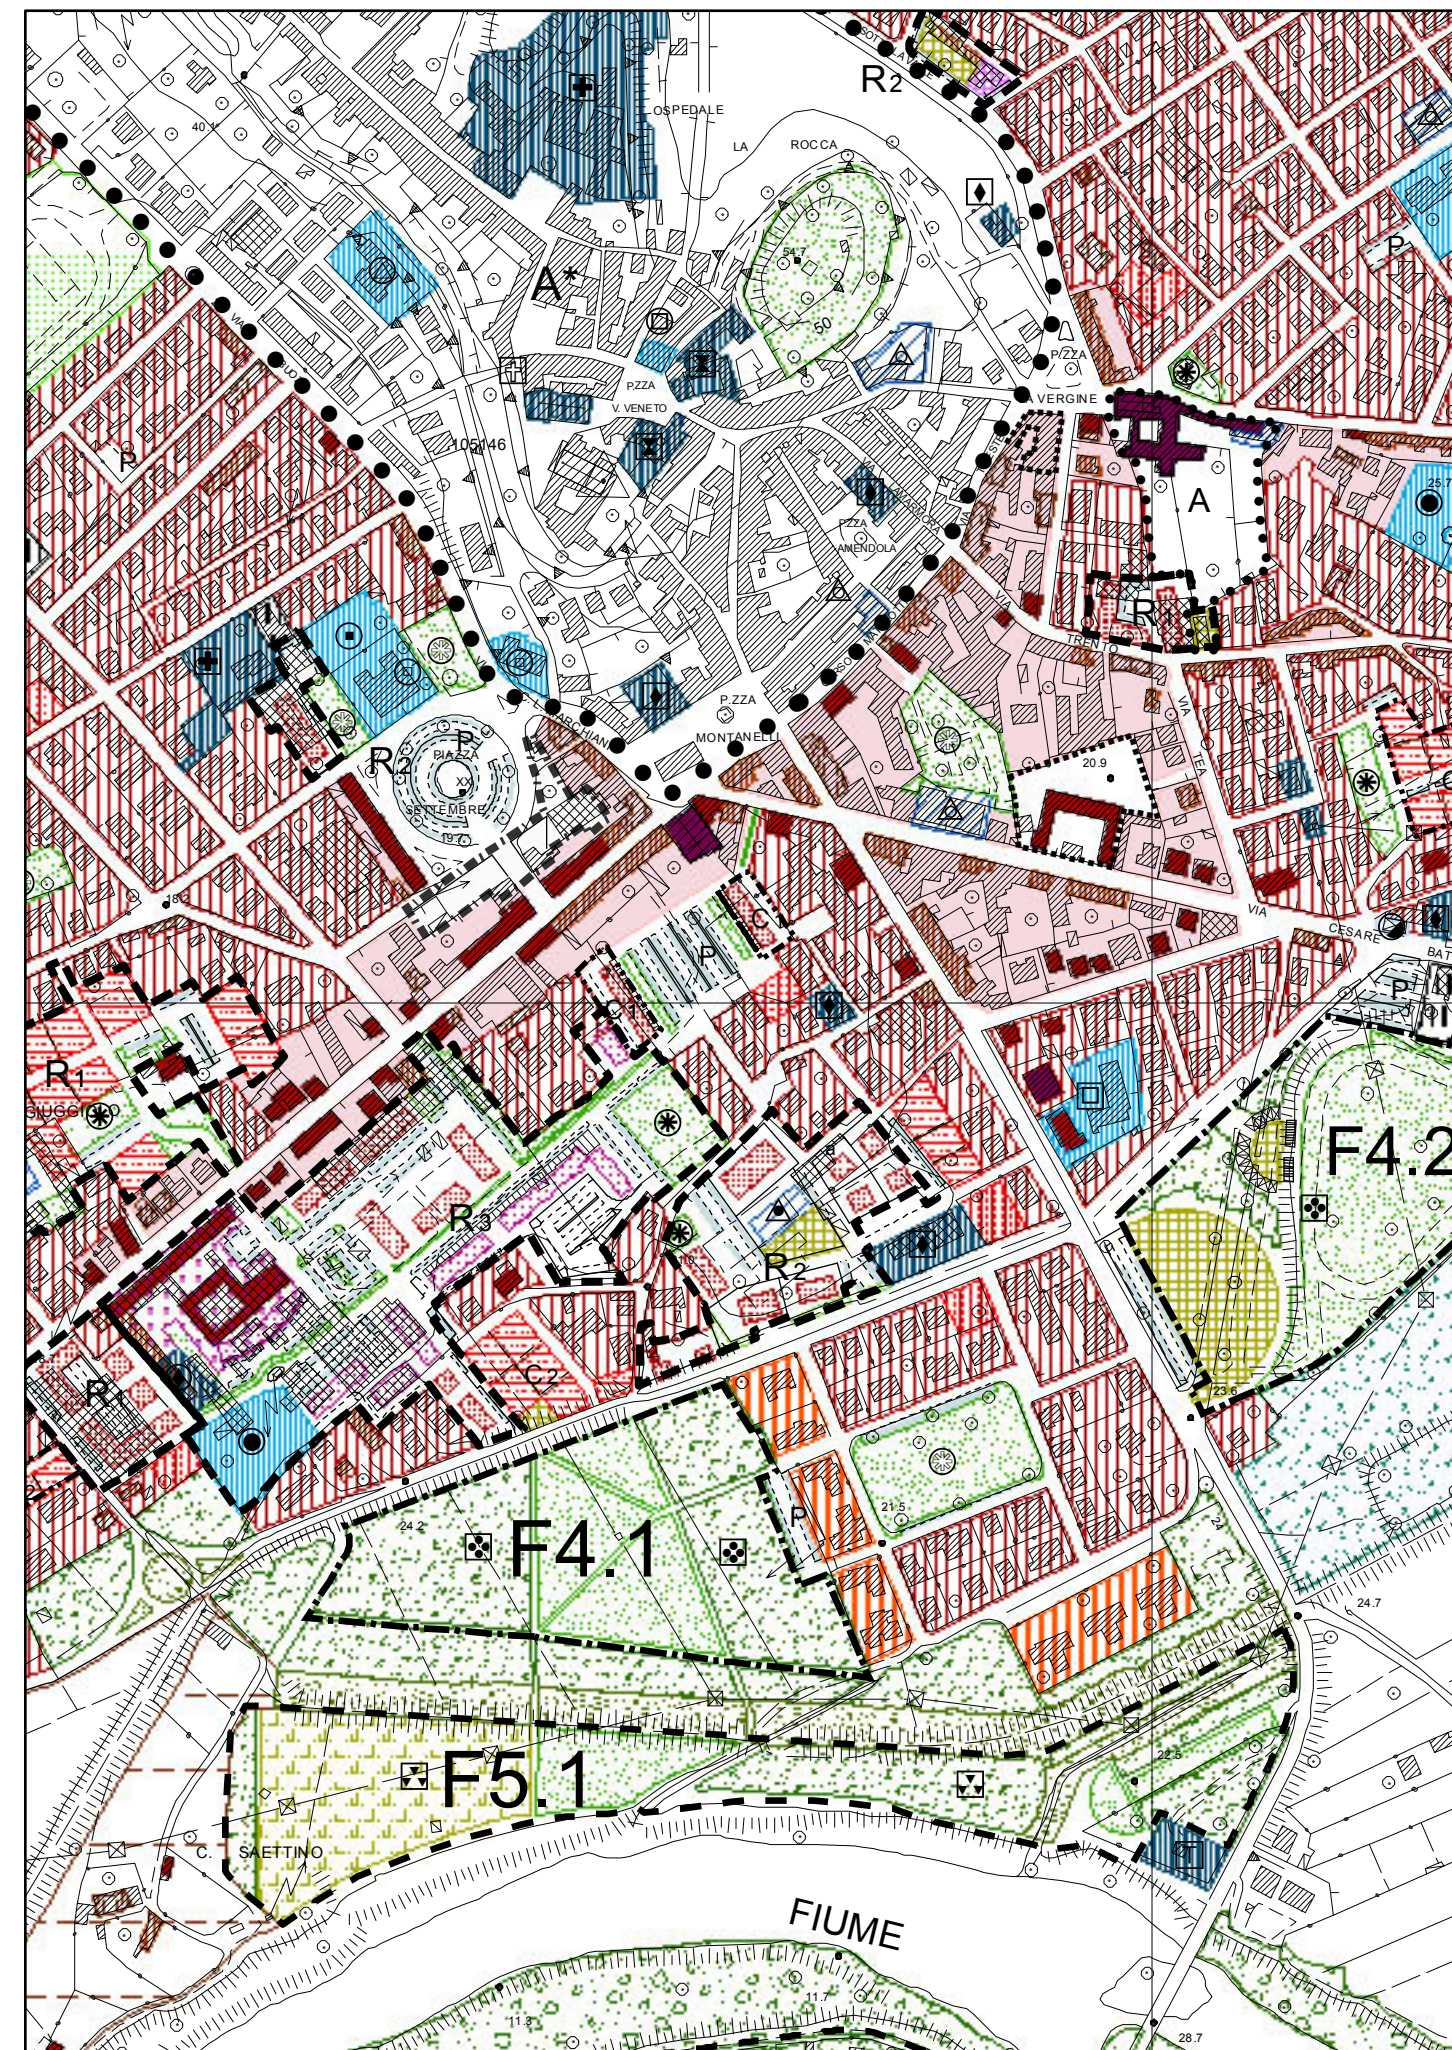

## Variante al Piano Regolatore Comunale Generale

VARIANTE AL PEEP DI VIA CAIROLI  
CON CONTESTUALE VARIANTE AL PRG VIGENTE

ESTRATTI PRG TAVV. 2/12 - 2/14  
STATO VIGENTE - STATO VARIANTE - STATO SOVRAPPOSTO

TAV.

**1**

Progetto: Arch. Antonio Comuniello  
Arch. Andrea Colli Franzone  
Arch. Donatella Varallo

Garante della Comunicazione: Geom. Teodoro Epifanio

scala 1:5000

STATO VIGENTE

STATO VARIANTE

STATO SOVRAPPOSTO