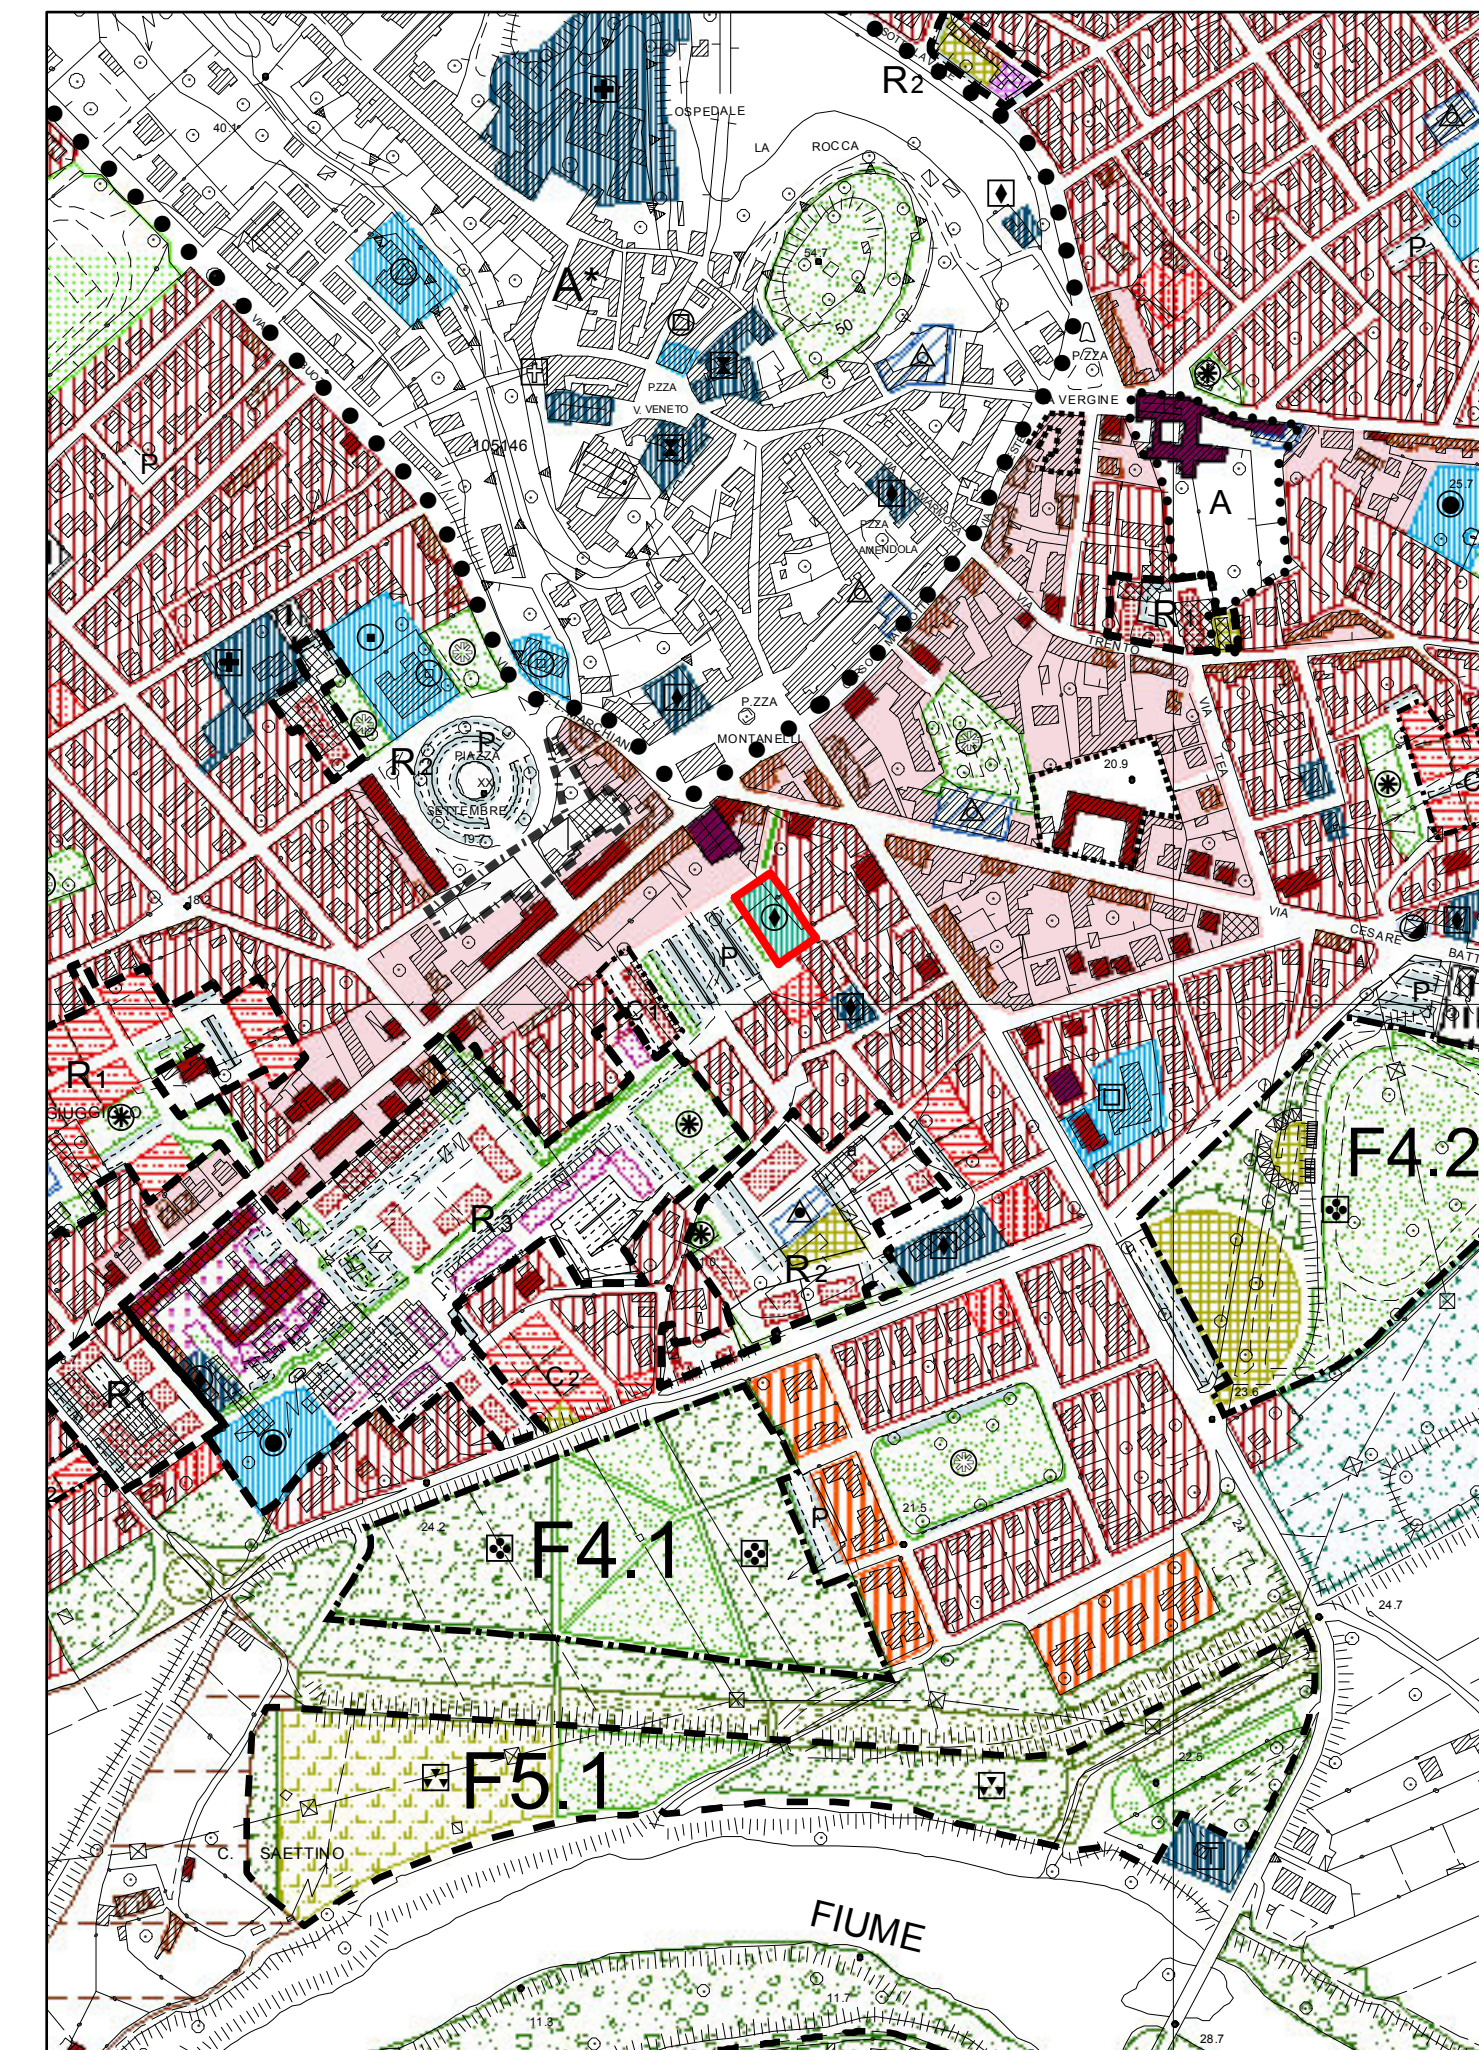

## Variante al Piano Regolatore Comunale Generale

VARIANTE AL PEEP DI VIA CAIROLI  
CON CONTESTUALE VARIANTE AL PRG VIGENTE

ESTRATTI PRG TAVV. 2/12 - 2/14  
STATO VIGENTE - STATO VARIANTE - STATO SOVRAPPOSTO

TAV.

**1**

Progetto: Arch. Antonio Comuniello  
Arch. Andrea Colli Franzone  
Arch. Donatella Varallo

Garante della Comunicazione: Geom. Teodoro Epifanio

scala 1:5000

STATO VIGENTE

STATO VARIANTE

STATO SOVRAPPOSTO