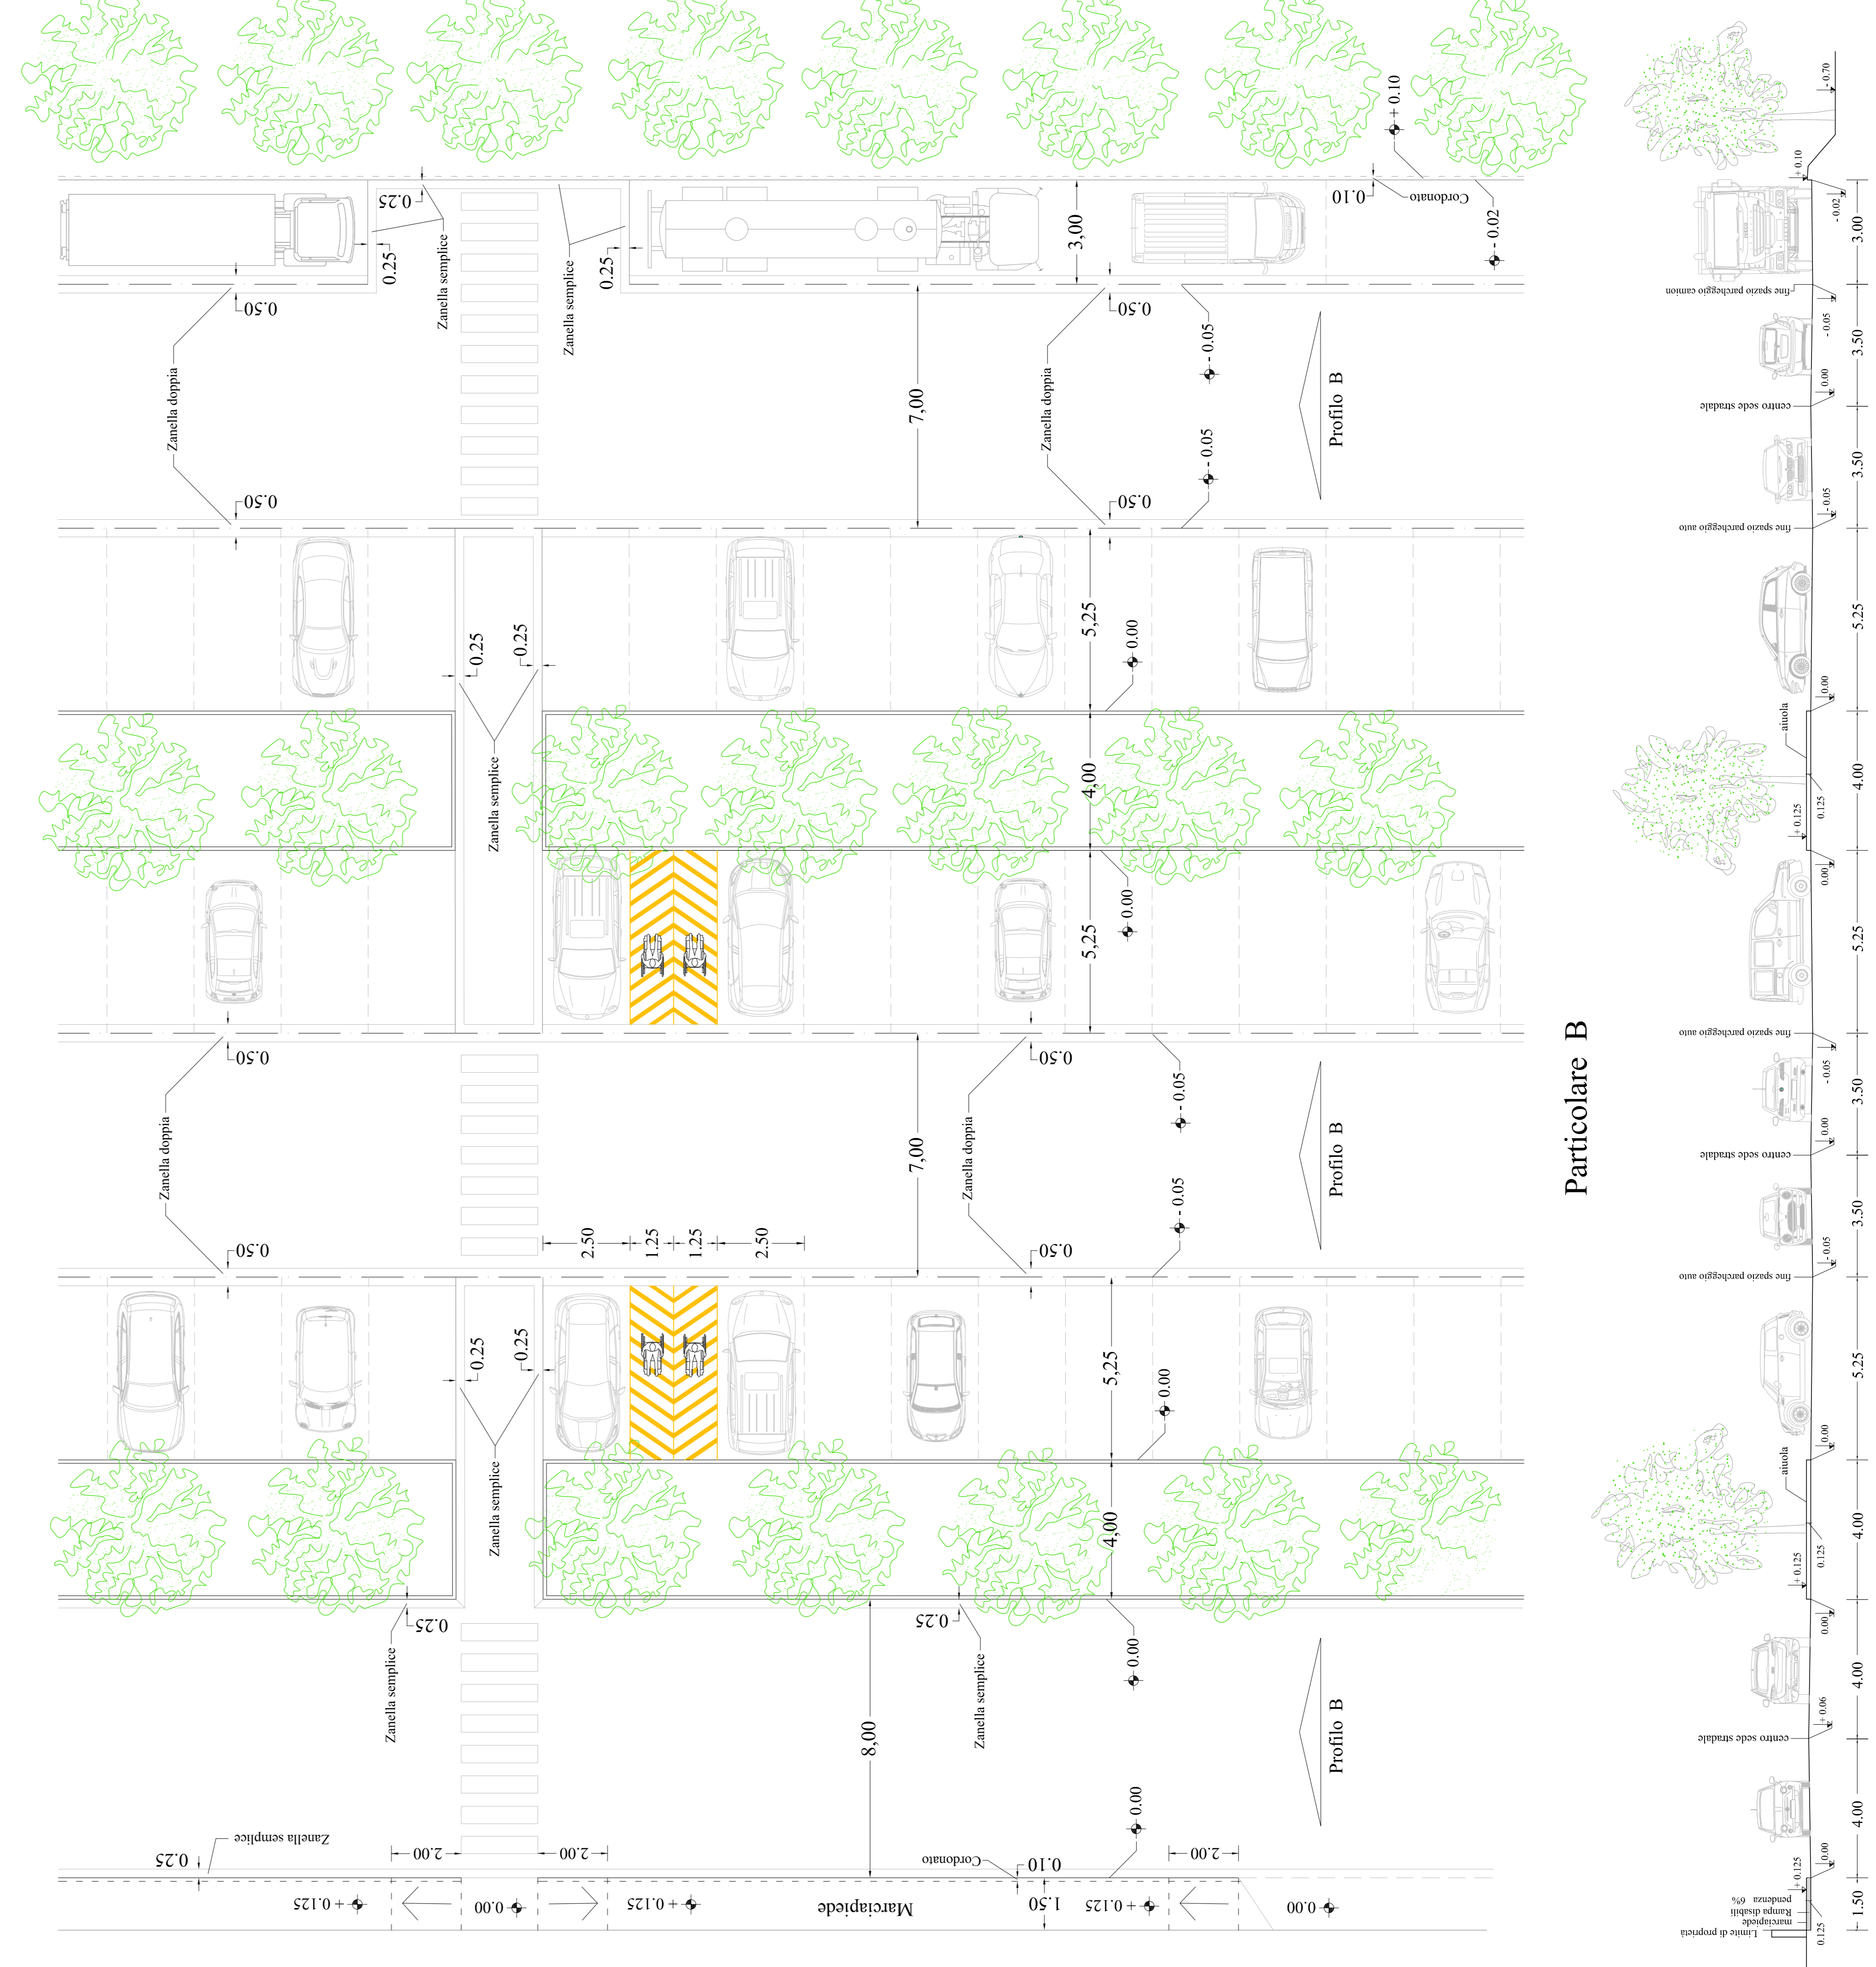

Comune di FUCECCHIO
Area metropolitana di Firenze

Piano Attuativo area PA 91 - Capoluogo
posta fra la nuova Francesca bis , via di
Burello e via dei Rosai

Proponenti : Immobiliare San Zio s.r.l.
sig.ra Menichetti Maria Luisa

Particolare B

Particolare A

Particolare B

Particolare stratigrafia della sezione stradale scala 1:20

Particolare A

Particolare B

Planimetria individuazione particolari scala 1:1.000

Particolare C - nuovo accesso su via di Burello e nuova sistemazione accesso su via dei Rosai scala 1:100