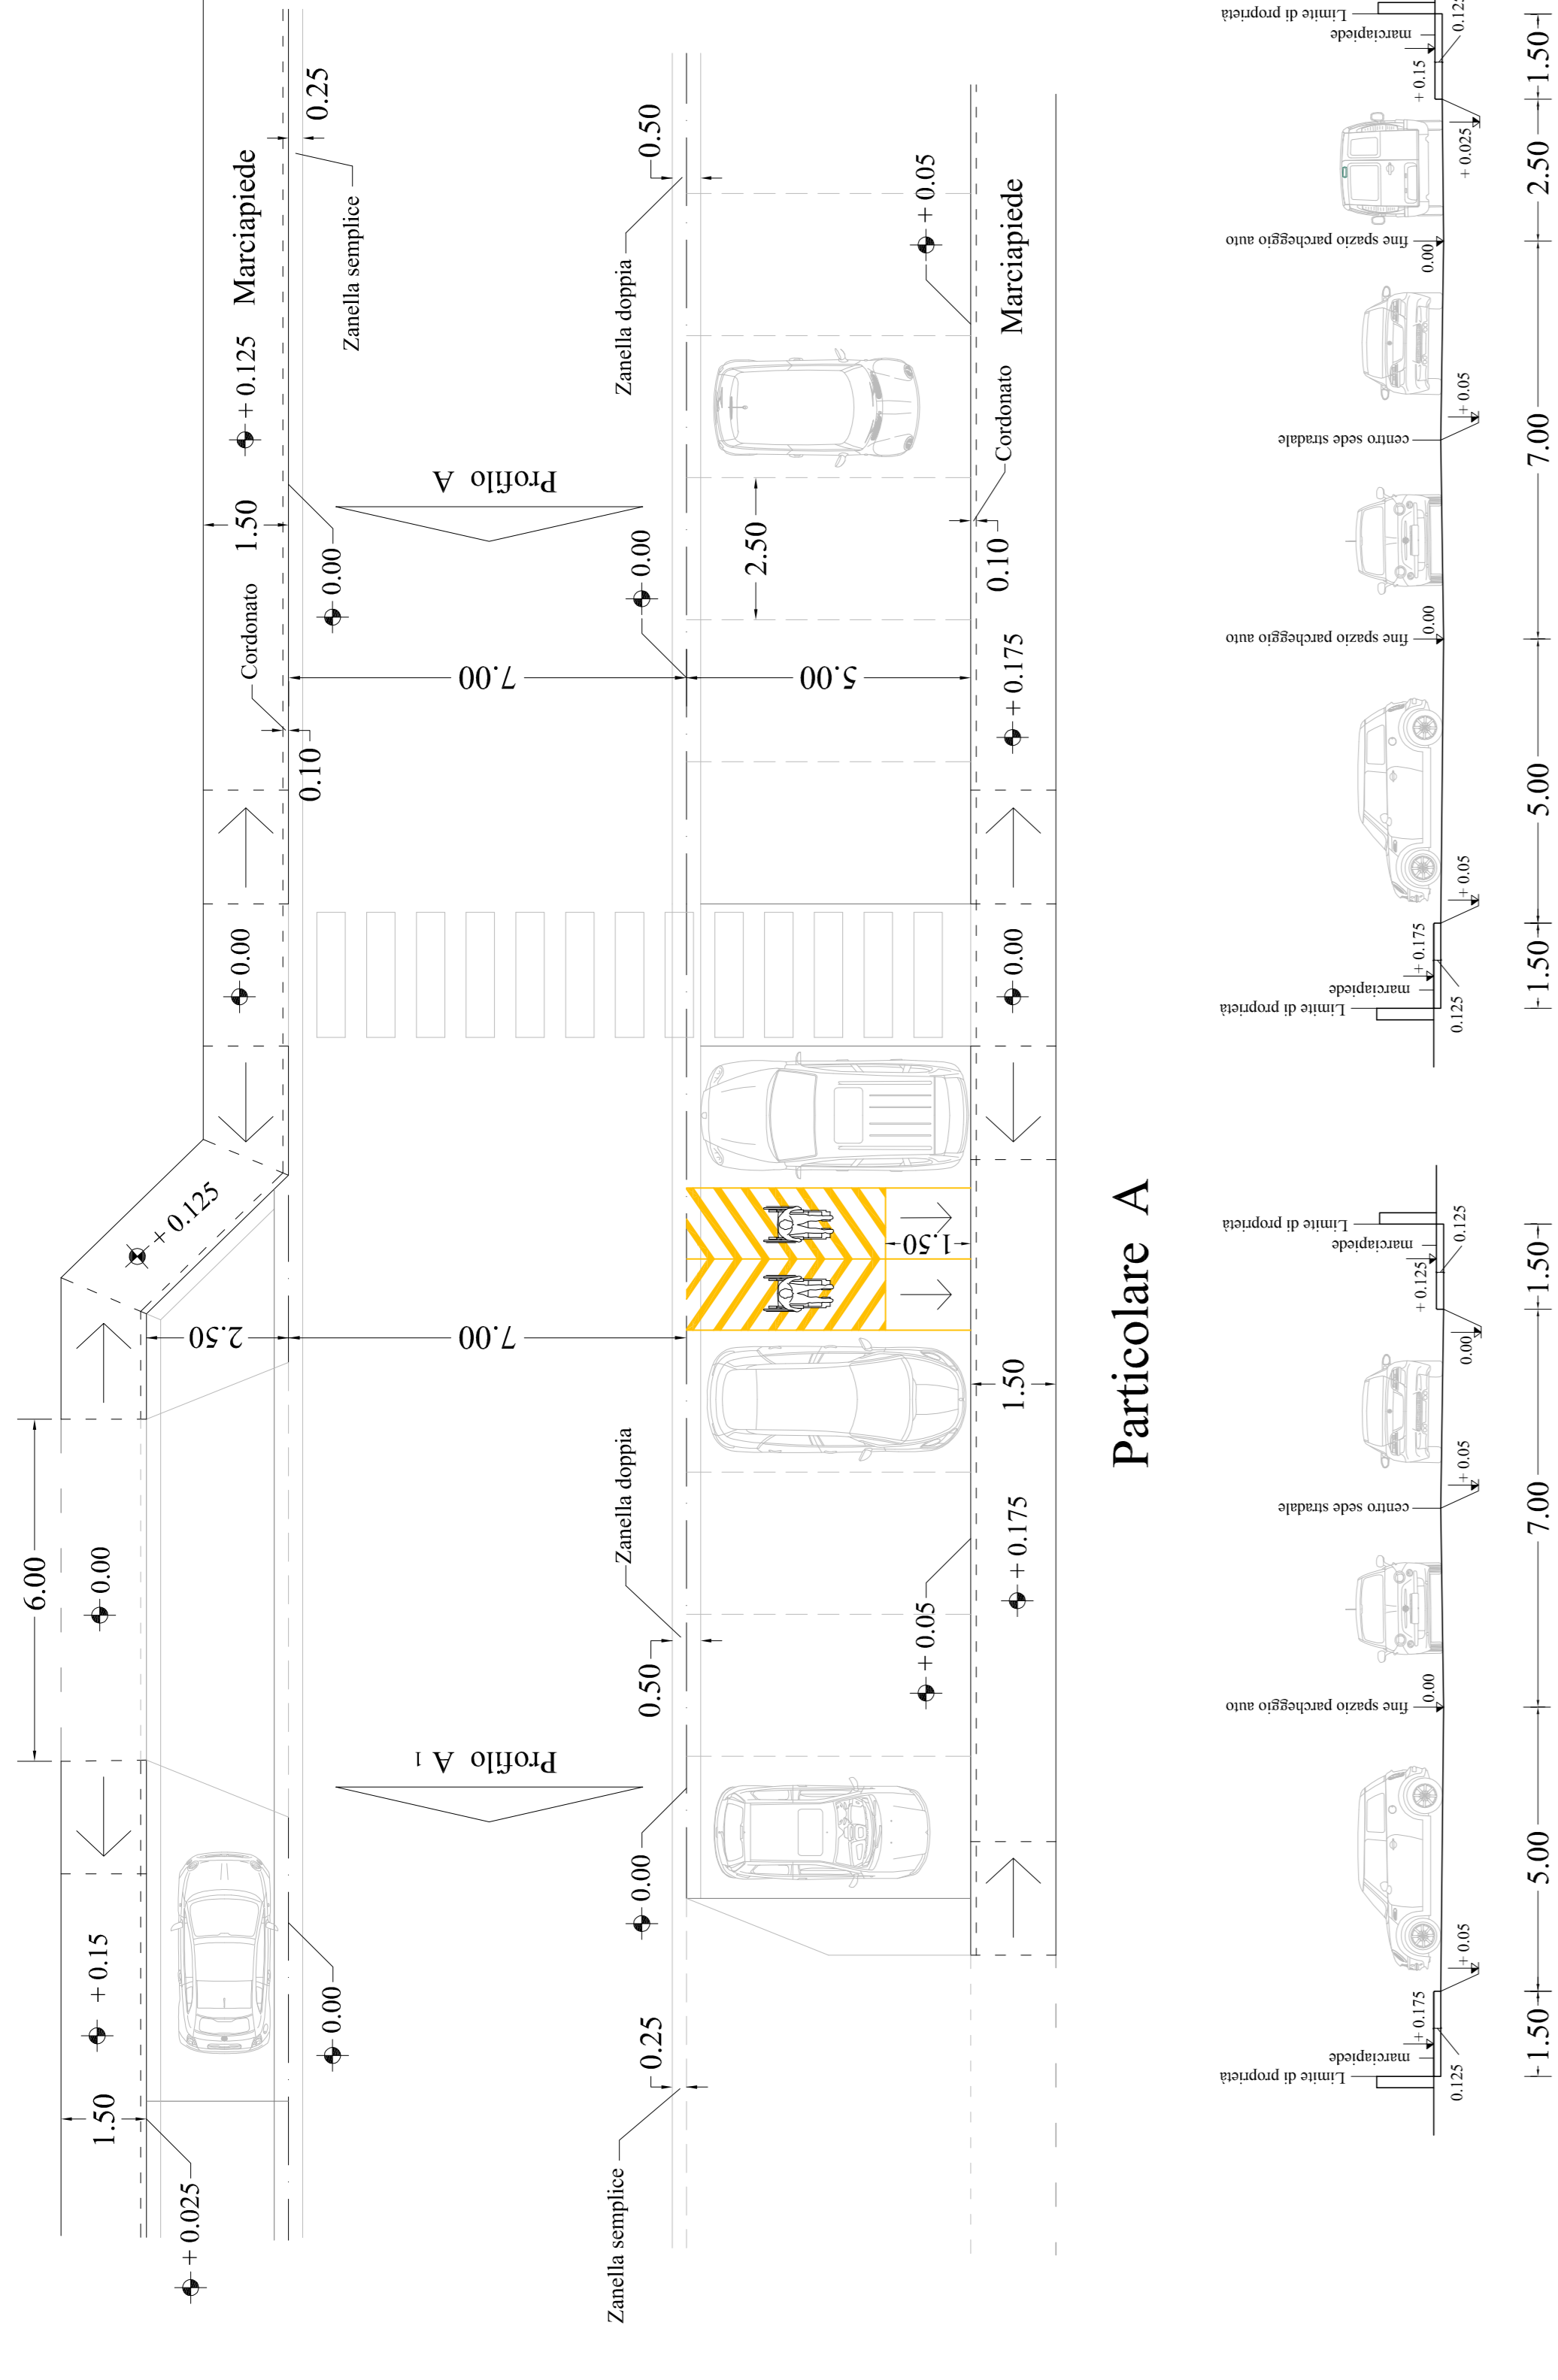

Comune di FUCECCHIO
Area metropolitana di Firenze

Piano Attuativo area PA 91 - Capoluogo
posta fra la nuova Francesca bis , via di
Burello e via dei Rosai

Proponenti : Immobiliare San Zio s.r.l.
sig.ra Menichetti Maria Luisa

Progettista : dott. arch. Alessandro Nucci
50050 Stabbia (FI)

Tav. 8

Particolari costruttivi strade
parcheggi piani e profili
Particolare stratigrafia della
sezione stradale scala 1:20

Scala 1:1000

Particolare A

Particolare B

Particolare A

Particolare B

Particolare stratigrafia della sezione stradale scala 1:20

Particolare A

Particolare B

Planimetria individuazione particolari scala 1:1.000

Particolare C - nuovo accesso su via di Burello e nuova sistemazione accesso su via dei Rosai scala 1:100