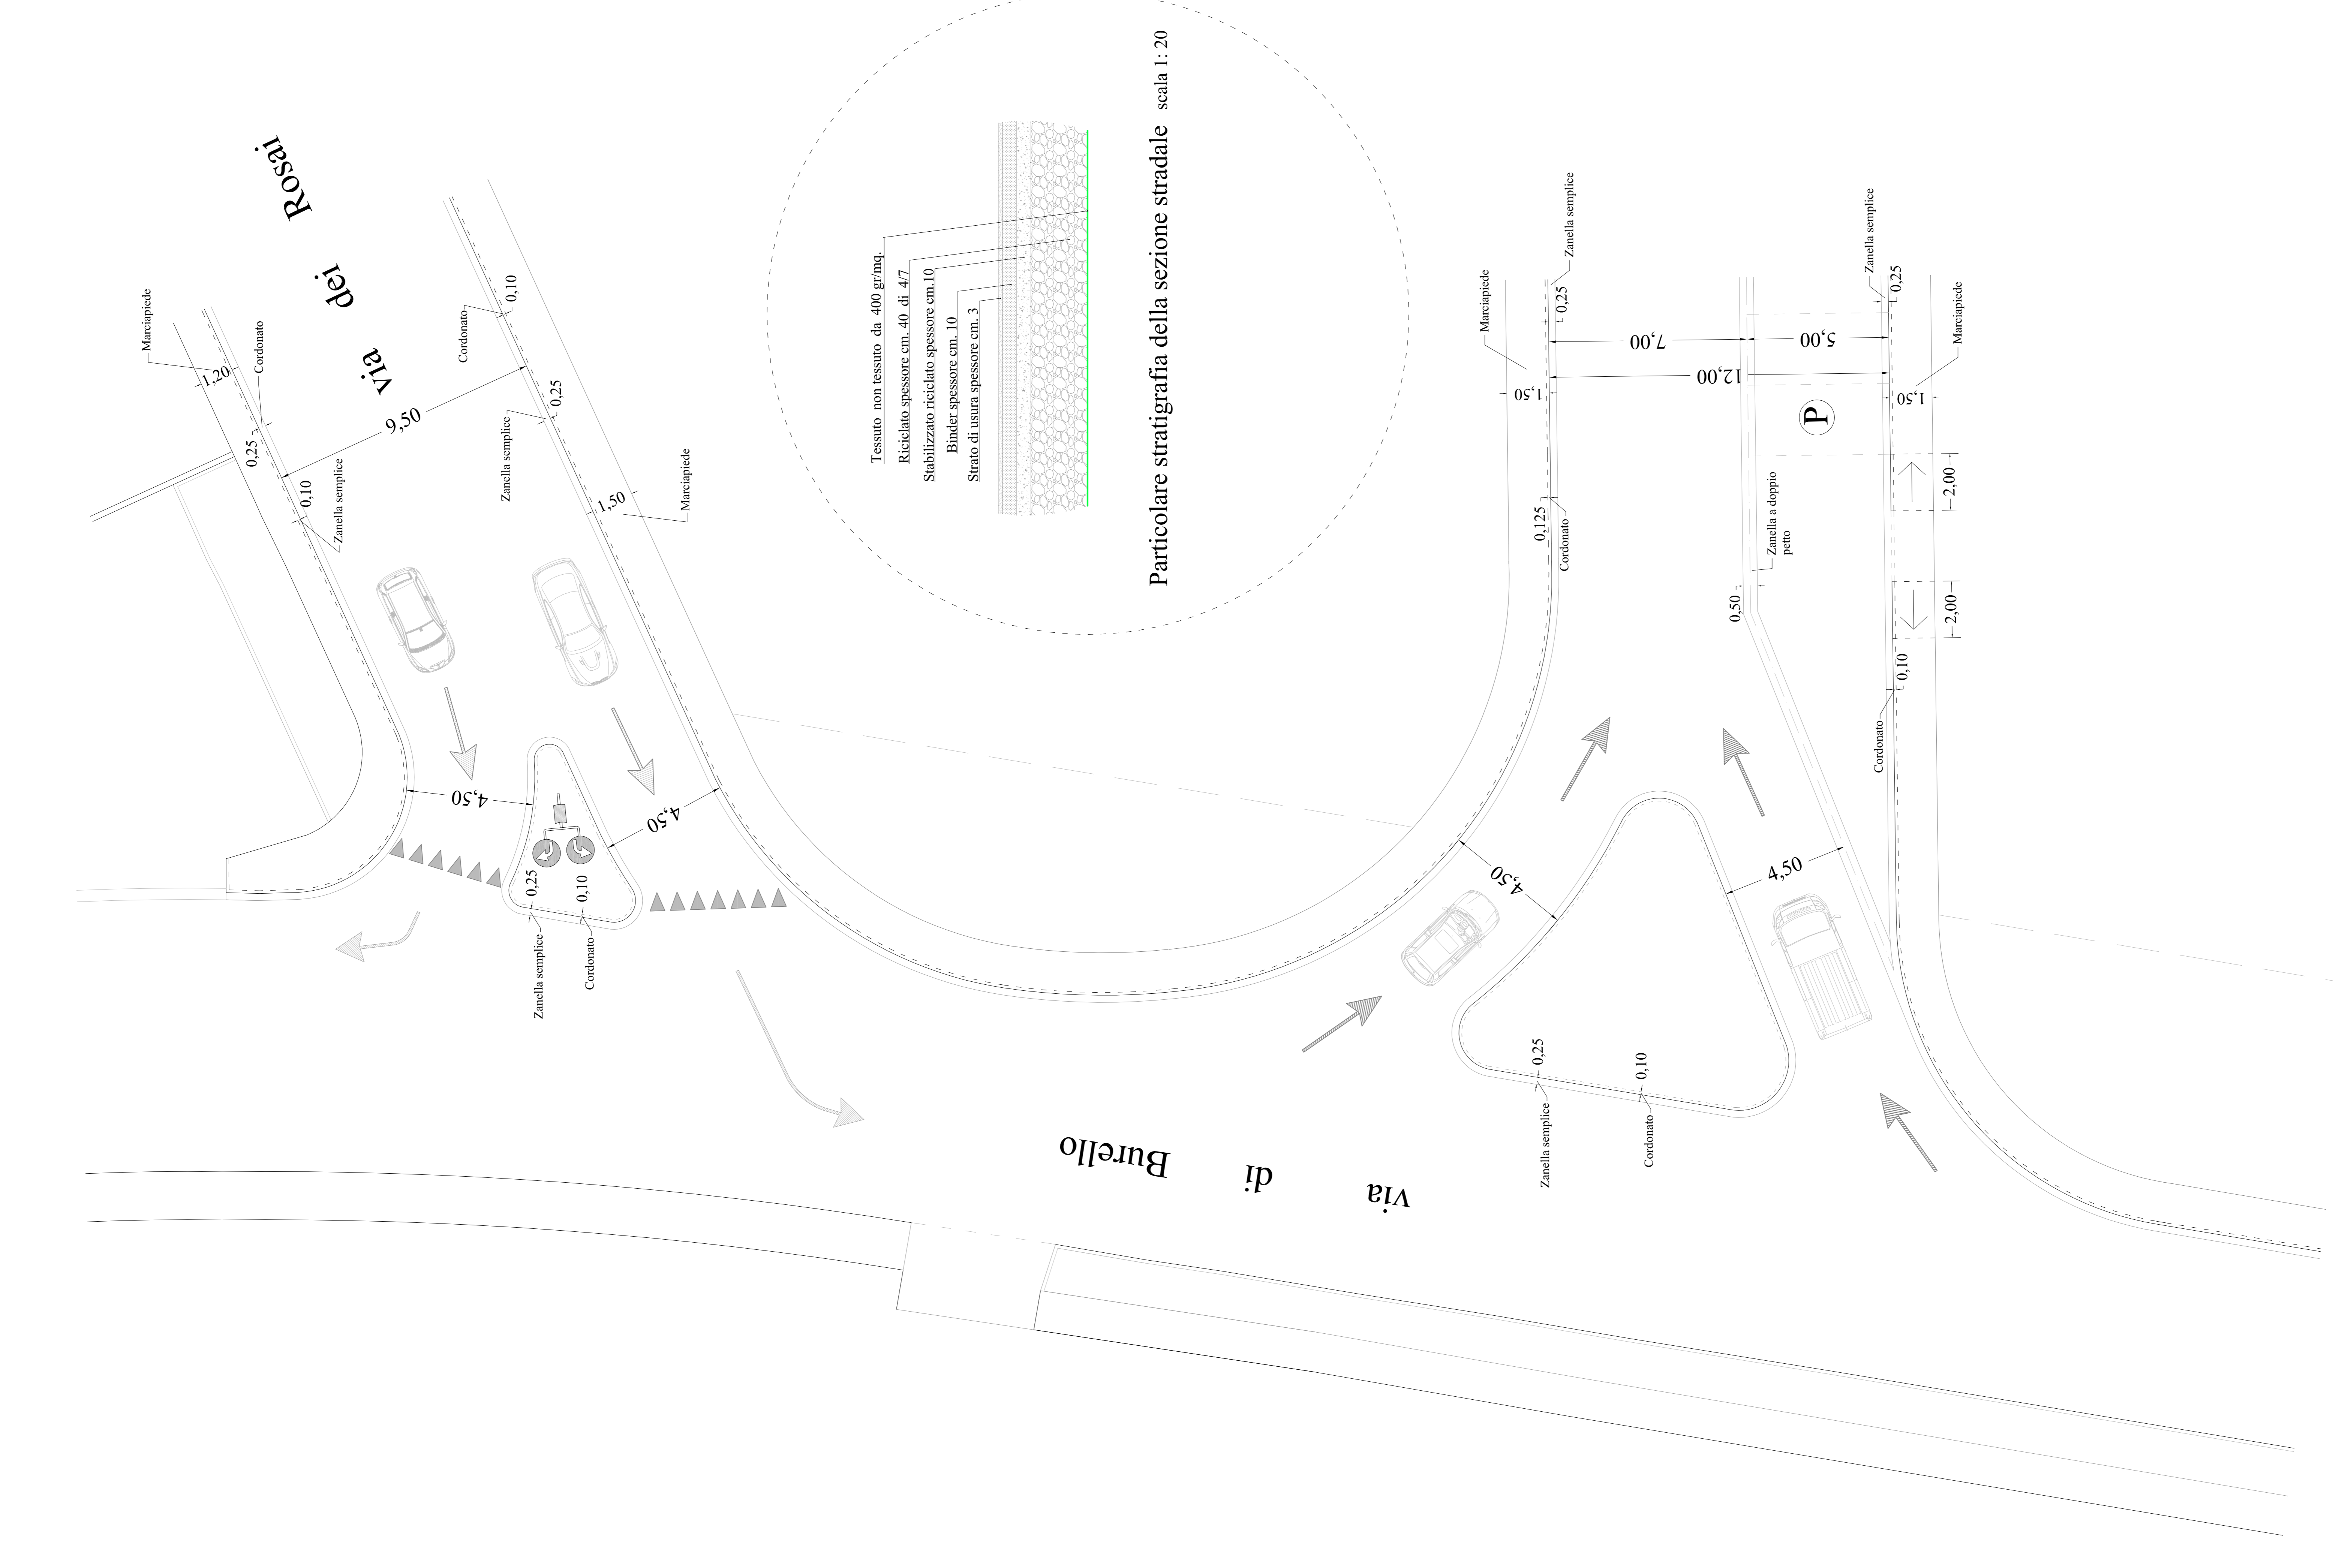

Comune di FUCECCHIO
Area metropolitana di Firenze

Piano Attuativo area PA 91 - Capoluogo
posta fra la nuova Francesca bis , via di
Burello e via dei Rosai

Proponenti : Immobiliare San Zio s.r.l.
sig.ra Menichetti Maria Luisa

Progettista : dott. arch. Alessandro Nucci
50050 Stabbia (FI)

Tav. 8

Particolari costruttivi strade
parcheggi piani e profili
Particolare stratigrafia della
sezione stradale scala 1:20

Scala 1:1000

Particolare A

Particolare B

Particolare A

Particolare B

Particolare stratigrafia della sezione stradale scala 1:20

Particolare A

Particolare B

Planimetria individuazione particolari scala 1:1.000

Particolare C - nuovo accesso su via di Burello e nuova sistemazione accesso su via dei Rosai scala 1:100